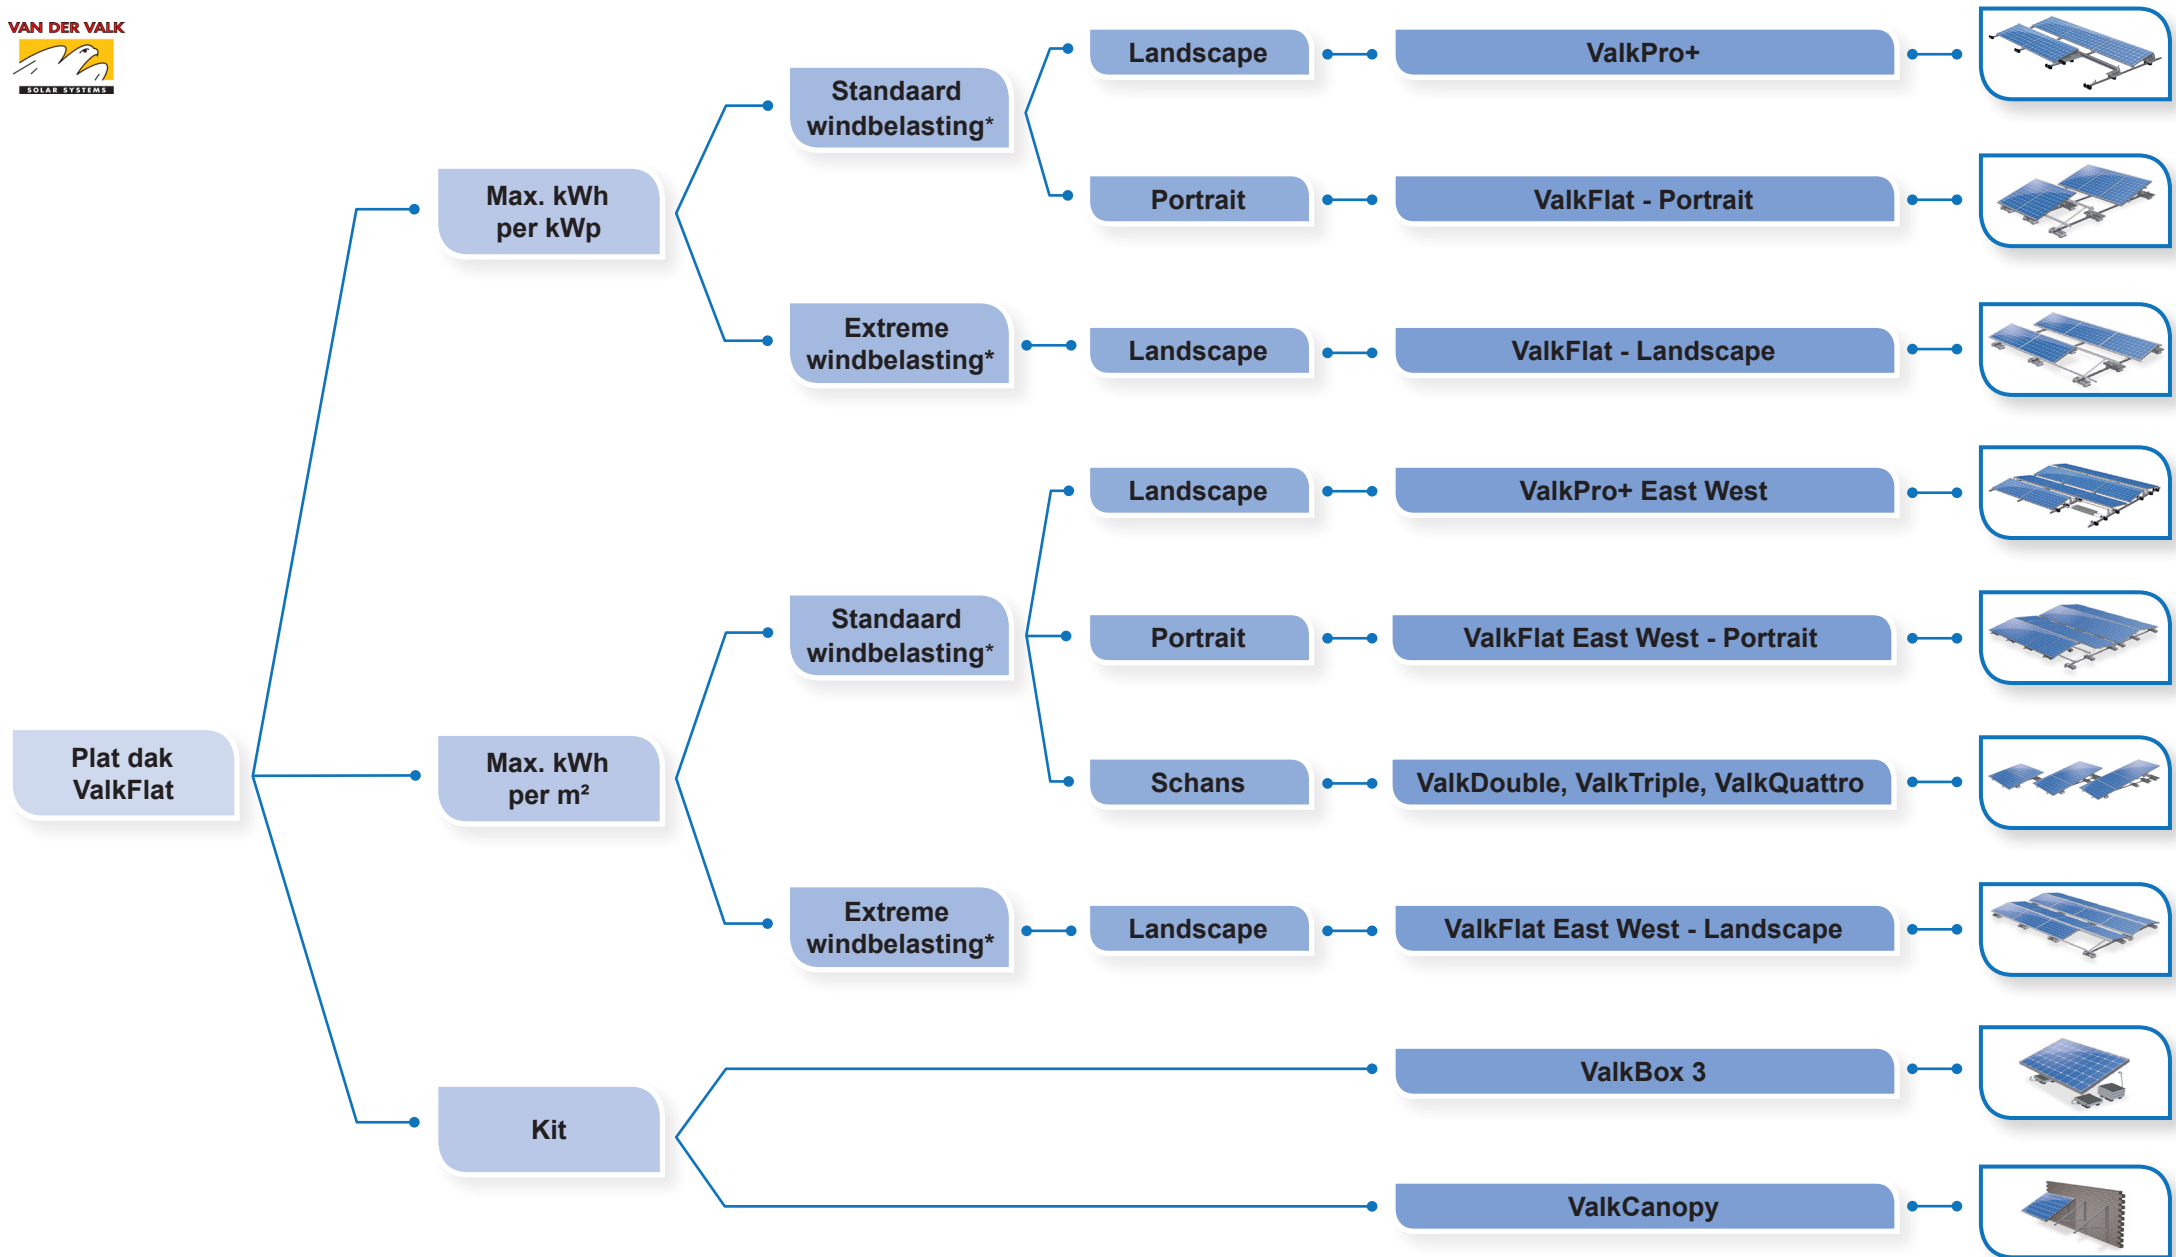

Keuzehulp plat dak systemen | Van der Valk Solar Systems

* Voor exacte berekeningen, zie onze ValkPVplanner.

✓ Voor speciale toepassingen, zeer hoge daken of daken waar geen ballast is toegestaan, kunnen bovenstaande systemen worden bevestigd d.m.v. consoles.

✓ De landscape systemen zijn ook verkrijgbaar als inschuifstelsel voor maximale ondersteuning van de panelen op de lange zijden.